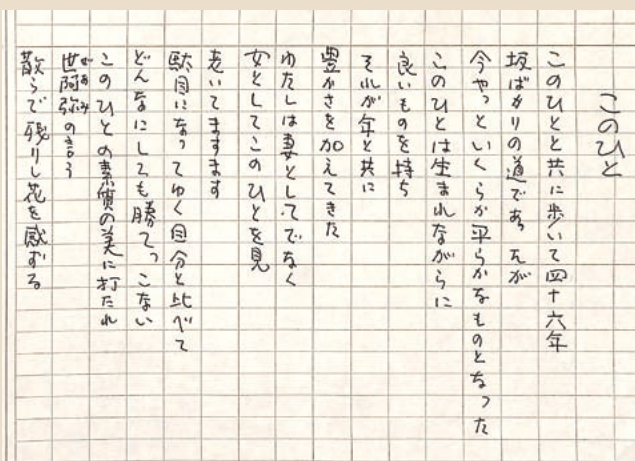

### ▼企画展

「坂村真民と家族の詩～妻と3人の娘と紡ぐ家族の物語～」展

日時 2月26日(日)まで

〒坂村真民記念館 ☎ (969) 3643