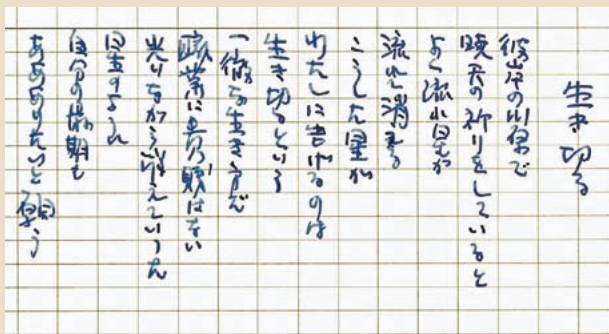

坂村真民記念館

▼開館 10 周年記念特別展
「砥部の砥石で己れを磨け～97年の生涯を生き切った坂村真民の生き方～」展を開催中。

期間 8月28日(日)まで

☎坂村真民記念館 ☎(969) 3643

砥部焼伝統産業会館

▼砥部焼夏のうつわ展

風鈴、そばちょこ、冷酒カップ、蚊取り線香立てなどの夏をイメージする砥部焼を展示・販売します。

期間 8月21日(日)まで