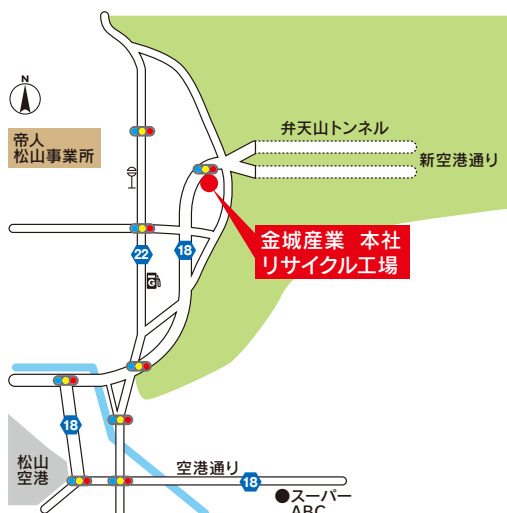

※持込:消費者が小売店へ自ら持ち込むこと 引取:小売店が消費者の家まで回収に行くこと

③ 指定引取場所

※どちらの指定引取場所へも持ち込めます。

(平成21年10月から指定引取場所ごとのメーカー指定はなくなりました。)

金城産業(株)

住 所 松山市北吉田町349-1
電話番号 972-3303
受付時間 8:00~17:00
 (12:00~13:00除く)
休業日 日曜・祝日・年末年始・お盆

四国西濃運輸(株) 松山支店