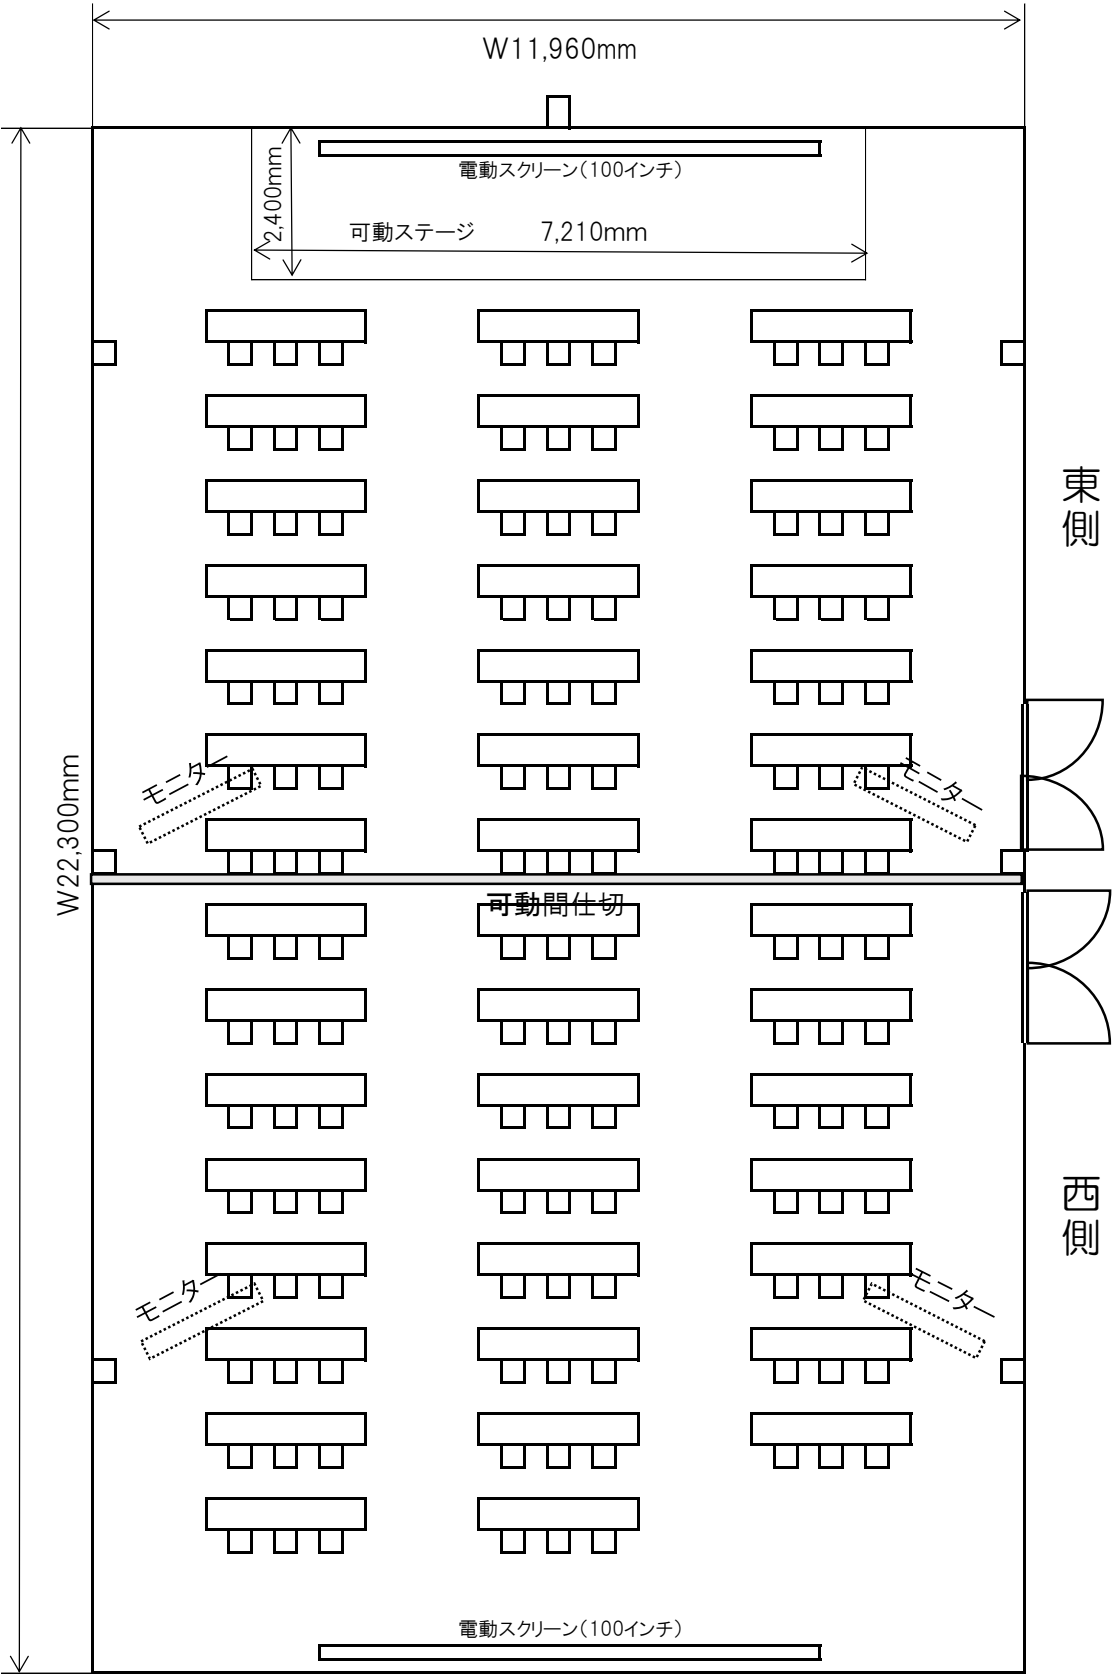

総合福祉センターはらまち コミュニティホール

机×44台
椅子×132脚 (予備168脚)