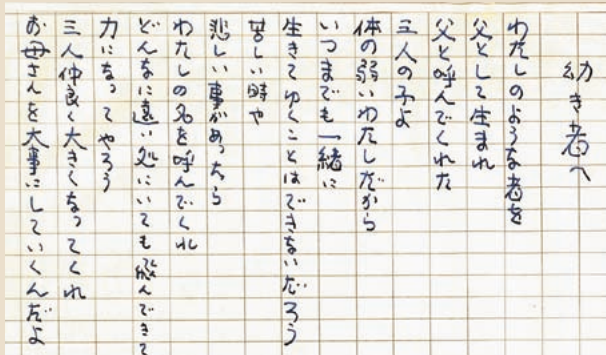

### ▼企画展

「坂村真民と家族の詩～妻と3人の娘と紡ぐ家族の物語～」展

日時 9月3日(土)～

〒坂村真民記念館 ☎ (969) 3643