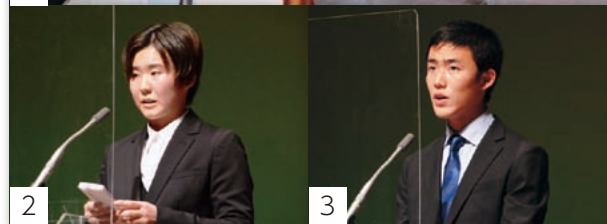

地域に密着した子育て支援活動で表彰

NPO 法人とべ子育て支援団体ぽっかぽかが、日本家族計画協会会長表彰を受賞されました。

ぽっかぽかは、約 16 年にわたり子育てにやさしい町づくりを目指して、保護者から出てきた声を大切に、子育てつどい

の広場、赤ちゃんふれあい体験事業、安心安全マップや子育て情報誌の発行など、さまざまな活動を展開しています。また、SNS を活用してさらに相談の場を広げています。

☎ 保健センター ☎ (962) 6888

農業経営収入保険の加入促進で感謝状

県農業共済組合保険事業部長の鴨川和夫さん（写真右）から町長に対し、「全国農業共済組合連合会会長感謝状」が贈られました。

この感謝状は、本町が農業経営収入保険の保険料助成により農業者の保険への加入を促進

し、経営安定に尽力したことに対して感謝の意を表されたものです。

日程 1月19日
場所 砥部町役場
☎ 農林課 ☎ (962) 5667

令和3・4年成人式

延期していた令和3年成人式（写真1）と令和4年成人式（写真4）を開催し、新成人の門出を祝いました。

式典では新成人を代表して岡本磨奈さん（写真2）、梶野竜史さん（写真3）、田中奈都紀さん（写真5）、二宮望さん（写真6）が「成人のことば」を述べました。式典後は本町出身の大森研一さん監督の映画「未来へのかたち」を鑑賞しました。

出席人数 令和3年成人式 63人 令和4年成人式 160人

1

4

2

3

5

6

日程 1月8日（令和3年成人式）、9日（令和4年成人式） 場所 文化会館 ☎ 社会教育課 ☎ (962) 5952