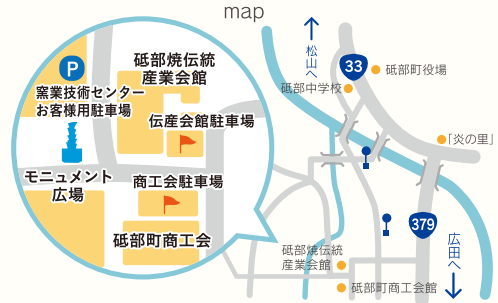

出水期に備え準備しましょう

町メールマガジン

掲載イメージ

町の防災行政無線放送の内容を携帯電話やスマートフォンなどへメールでお知らせします。文字で正確な情報を確認できます。

登録は町ホームページから行えます。

「砥部町メールマガジン」で検索するか QR コードで検索してください。

砥部町 メールマガジン

※端末の設定などが原因で登録がうまくできない場合があります。お困りの際は役場総務課か広田支所までお気軽にお越しください。

ひめシェルター

掲載イメージ

県公式のスマートフォンアプリで災害情報の入手のほか、開設済みの避難所も地図上で確認できます。

多言語（英語・韓国語・中国語）にも対応しています。

アプリは QR コードで検索してください。

Android版

iOS版

「未来へのかたち」

モニュメント 完成記念イベント

5月15日 土 10:00 - 16:00

会場 / 砥部焼伝統産業会館・砥部町商工会館周辺
駐車場 / 窯業技術センター

お問い合わせ / 砥部映画実行委員会 : 089-962-2148

無料絵付け体験 & 映画ロケ弁大集合

01 KIDS 無料絵付け体験

先着
100名様
限定

- 対象3歳～小学6年生まで
 - 整理券は当日伝統産業会館横テントにて配布します
- シキシマパンの菓子パンプレゼント!