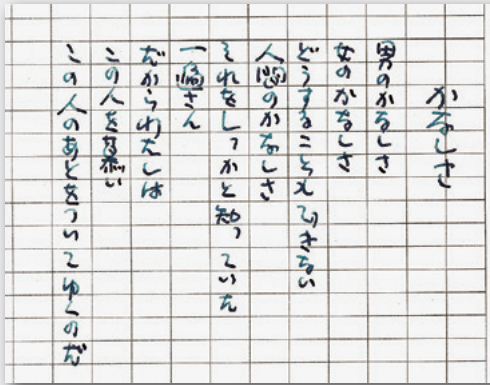

## 坂村真民記念館

☎ (969) 3643

**企画展 真民さんのまなざし**  
 ～真民さんが見つめていたもの～  
**6月30日(火)まで開催**

作品名  
 一遍のまなざしーかなしざ

¥ 一般 400 円、高大生・65 歳以上 300 円  
 小中生 200 円